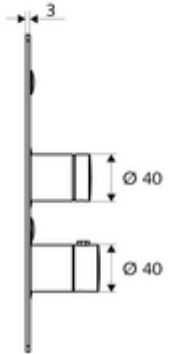

ürün numarası: 01 900 28 99

Unterputz-Dusche LINUS Basic D-SC-T Karma su, ThermoProtect termostat

Sıva altı Masterbox WBD-SC-T için. Otomatik kapanmalı manuel tetikleme.

Teslimat kapsamı

- Ön panel
  - Kovanlı zaman ayarı düğmesi SC-V
  - Kovanlı termostat için çalıştırma düğmesi, açılabilir / kilitlenebilir sıcaklık kilidi 38°C
- Sabitleme malzemesi

Teknik veriler

- Malzeme: Çalıştırma Piring, Ön panel Paslanmaz çelik
- Yüzey: Çalıştırma Krom, Ön panel Fırçalanmış paslanmaz çelik
- Ön panelin boyutları: 183 mm x 283 mm x 3 mm

null

- : 1,78 kg/Adet
- : 1

Unterputz-Masterbox WBD-SC-T	Makale numarası.: 01 800 00 99
Thermostatgriff EasyGrip	Makale numarası.: 29 192 06 99
Duschkopf COMFORT Flex	Makale numarası.: 01 821 06 veya 99
Duschkopf Aerosolarm	Makale numarası.: 01 814 06 veya 99
Wandanschlussbogen PURIS	Makale numarası.: 06 469 06 veya 99
Wandanschlussbogen	Makale numarası.: 06 463 06 veya 99
Manuel termal dezenfeksiyon için	
Magnetventil thermische Desinfektion	Makale numarası.: 01 875 00 99
Schlüsselschalter thermische Desinfektion	Makale numarası.: 01 538 00 99
Unterputz-Netzteil 12 VDC, 100 - 240 VAC, 50 - 60 Hz	Makale numarası.: 01 566 00 veya 99
Netzteil 12 VDC, 100 - 240 VAC, 50 - 60 Hz	Makale numarası.: 01 490 00 veya 99
Elektro-Verteilerkasten 12 VDC, 100 - 240 VAC, 50 - 60 Hz	Makale numarası.: 01 537 00 veya 99
Masterbox'un çok derin montajında	
Verlängerungsset D-SC-T 25 mm	Makale numarası.: 01 859 06 veya 99
Verlängerungsset D-SC-T 50 mm	Makale numarası.: 01 863 06 veya 99