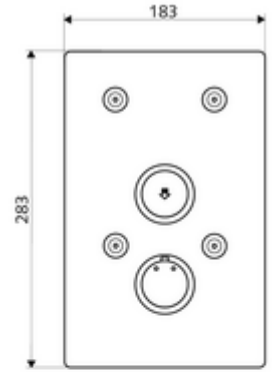

ürün numarası: 01 900 28 99

Unterputz-Dusche LINUS Basic D-SC-T Karma su, ThermoProtect termostat

Sıva altı Masterbox WBD-SC-T için. Otomatik kapanmalı manuel tetikleme.

Teslimat kapsamı

- Ön panel
  - Kovanlı zaman ayarı düğmesi SC-V
  - Kovanlı termostat için çalıştırma düğmesi, açılabilir / kilitlenebilir sıcaklık kilidi 38°C
- Sabitleme malzemesi

Teknik veriler

- Malzeme: Çalıştırma Piring, Ön panel Paslanmaz çelik
- Yüzey: Çalıştırma Krom, Ön panel Fırçalanmış paslanmaz çelik
- Ön panelin boyutları: 183 mm x 283 mm x 3 mm

null

- : 1,78 kg/Adet
- : 1

Unterputz-Masterbox WBD-SC-T	Makale numarası.: 01 800 00 99
Thermostatgriff EasyGrip	Makale numarası.: 29 192 06 99
Duschkopf COMFORT Flex	Makale numarası.: 01 821 06 veya 99
Duschkopf Aerosolarm	Makale numarası.: 01 814 06 veya 99
Wandanschlussbogen PURIS	Makale numarası.: 06 469 06 veya 99
Wandanschlussbogen	Makale numarası.: 06 463 06 veya 99
Manuel termal dezenfeksiyon için	
Magnetventil thermische Desinfektion	Makale numarası.: 01 875 00 99
Schlüsselschalter thermische Desinfektion	Makale numarası.: 01 538 00 99
Unterputz-Netzteil 12 VDC, 100 - 240 VAC, 50 - 60 Hz	Makale numarası.: 01 566 00 veya 99
Netzteil 12 VDC, 100 - 240 VAC, 50 - 60 Hz	Makale numarası.: 01 490 00 veya 99
Elektro-Verteilerkasten 12 VDC, 100 - 240 VAC, 50 - 60 Hz	Makale numarası.: 01 537 00 veya 99
Masterbox'un çok derin montajında	
Verlängerungsset D-SC-T 25 mm	Makale numarası.: 01 859 06 veya 99
Verlängerungsset D-SC-T 50 mm	Makale numarası.: 01 863 06 veya 99