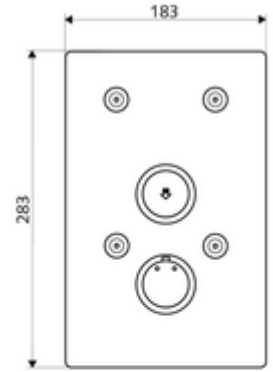

ürün numarası: 01 900 28 99

Unterputz-Dusche LINUS Basic D-SC-T Karma su, ThermoProtect termostat

Sıva altı Masterbox WBD-SC-T için. Otomatik kapanmalı manuel tetikleme.

Teslimat kapsamı

- Ön panel
  - Kovanlı zaman ayarı düğmesi SC-V
  - Kovanlı termostat için çalıştırma düğmesi, açılabilir / kilitlenebilir sıcaklık kilidi 38°C
- Sabitleme malzemesi

Teknik veriler

- Malzeme: Çalıştırma Piring, Ön panel Paslanmaz çelik
- Yüzey: Çalıştırma Krom, Ön panel Fırçalanmış paslanmaz çelik
- Ön panelin boyutları: 183 mm x 283 mm x 3 mm

null

- : 1,78 kg/Adet
- : 1

Unterputz-Masterbox WBD-SC-T	Makale numarası.: 01 800 00 99
Thermostatgriff EasyGrip	Makale numarası.: 29 192 06 99
Duschkopf COMFORT Flex	Makale numarası.: 01 821 06 veya 99
Duschkopf Aerosolarm	Makale numarası.: 01 814 06 veya 99
Wandanschlussbogen PURIS	Makale numarası.: 06 469 06 veya 99
Wandanschlussbogen	Makale numarası.: 06 463 06 veya 99

Manuel termal dezenfeksiyon için

Magnetventil thermische Desinfektion	Makale numarası.: 01 875 00 99
Schlüsselschalter thermische Desinfektion	Makale numarası.: 01 538 00 99
Unterputz-Netzteil 12 VDC, 100 - 240 VAC, 50 - 60 Hz	Makale numarası.: 01 566 00 veya 99
Netzteil 12 VDC, 100 - 240 VAC, 50 - 60 Hz	Makale numarası.: 01 490 00 veya 99
Elektro-Verteilerkasten 12 VDC, 100 - 240 VAC, 50 - 60 Hz	Makale numarası.: 01 537 00 veya 99

Masterbox'un çok derin montajında

Verlängerungsset D-SC-T 25 mm	Makale numarası.: 01 859 06 veya 99
Verlängerungsset D-SC-T 50 mm	Makale numarası.: 01 863 06 veya 99