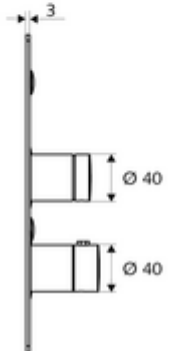

ürün numarası: 01 900 28 99

Unterputz-Dusche LINUS Basic D-SC-T Karma su, ThermoProtect termostat

Sıva altı Masterbox WBD-SC-T için. Otomatik kapanmalı manuel tetikleme.

Teslimat kapsamı

- Ön panel
 - Kovanlı zaman ayarı düğmesi SC-V
 - Kovanlı termostat için çalıştırma düğmesi, açılabilir / kilitlenebilir sıcaklık kilidi 38°C
- Sabitleme malzemesi

Teknik veriler

- Malzeme: Çalıştırma Piring, Ön panel Paslanmaz çelik
- Yüzey: Çalıştırma Krom, Ön panel Fırçalanmış paslanmaz çelik
- Ön panelin boyutları: 183 mm x 283 mm x 3 mm

null

- : 1,78 kg/Adet
- : 1