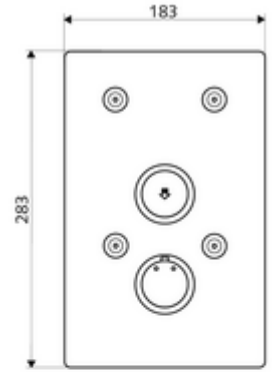

ürün numarası: 01 900 28 99

Unterputz-Dusche LINUS Basic D-SC-T Karma su, ThermoProtect termostat

Sıva altı Masterbox WBD-SC-T için. Otomatik kapanmalı manuel tetikleme.

Teslimat kapsamı

- Ön panel
 - Kovanlı zaman ayarı düğmesi SC-V
 - Kovanlı termostat için çalıştırma düğmesi, açılabilir / kilitlenebilir sıcaklık kilidi 38°C
- Sabitleme malzemesi

Teknik veriler

- Malzeme: Çalıştırma Piring, Ön panel Paslanmaz çelik
- Yüzey: Çalıştırma Krom, Ön panel Fırçalanmış paslanmaz çelik
- Ön panelin boyutları: 183 mm x 283 mm x 3 mm

null

- : 1,78 kg/Adet
- : 1