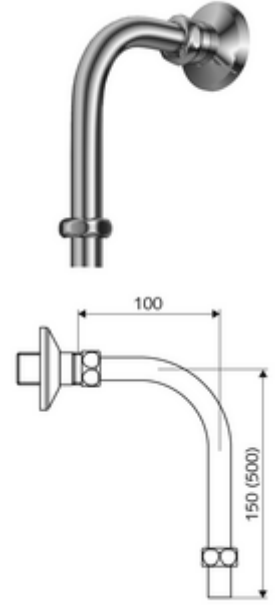

ürün numarası: 25 668 06 99

Abgangsbogen VITUS DN 15

Üstten duş bağlantılı VITUS siva üstü duş armatürleri için.

Teslimat kapsamı

- Rozetli çift nipel
- 2 sıkıştırma rakoru

Teknik veriler

- Bağlantı: G 1/2 IG
- Gider: G 1/2 AG

null

- : 0,51 kg/Adet
- : 1

Duschkopf COMFORT Flex	Makale numarası.: 01 821 06 99	veya
Duschkopf Aerosolarm	Makale numarası.: 01 814 06 99	veya
Aufputz-Duscharmatur VITUS VD-C-T / o	Makale numarası.: 01 604 06 99	veya
Aufputz-Duscharmatur VITUS VD-C-T / o	Makale numarası.: 01 609 06 99	veya
Aufputz-Duscharmatur VITUS VD-C-T / o	Makale numarası.: 00 214 06 99	veya
Aufputz-Duscharmatur VITUS VD-C-T / o	Makale numarası.: 00 215 06 99	veya
Aufputz-Duscharmatur VITUS VD-SC-T / o	Makale numarası.: 01 600 06 99	veya
Aufputz-Duscharmatur VITUS VD-SC-T / o	Makale numarası.: 01 605 06 99	veya
Aufputz-Duscharmatur VITUS VD-SC-M / o	Makale numarası.: 01 601 06 99	veya
Aufputz-Duscharmatur VITUS VD-SC-M / o	Makale numarası.: 01 606 06 99	veya
Aufputz-Duscharmatur VITUS VD-Auf/Zu-T / o	Makale numarası.: 01 602 06 99	veya
Aufputz-Duscharmatur VITUS VD-Auf/Zu-T / o	Makale numarası.: 01 607 06 99	veya
Aufputz-Duscharmatur VITUS VD-EH-M / o	Makale numarası.: 01 603 06 99	veya
Aufputz-Duscharmatur VITUS VD-EH-M / o	Makale numarası.: 01 608 06 99	veya