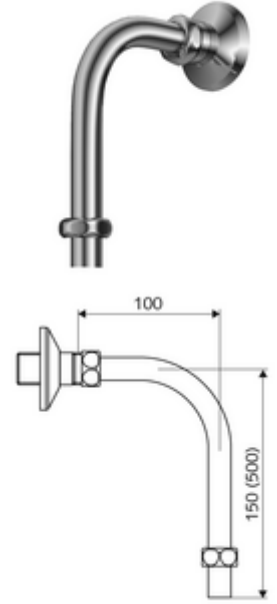

ürün numarası: 25 668 06 99

Üstten duş bağlantılı VITUS sıva üstü duş armatürleri için.

Teslimat kapsamı

- Rozetli çift nipel
- 2 sıkıştırma rakoru

Teknik veriler

- Bağlantı: G 1/2 IG
- Gider: G 1/2 AG

null

- : 0,51 kg/Adet
- : 1

Duschkopf COMFORT Flex

Makale numarası.: 01 821 06 99 veya

Makale numarası.: 01 814 06 99 veya

Makale numarası.: 01 604 06 99 veya

Makale numarası.: 01 609 06 99 veya

Makale numarası.: 00 214 06 99 veya

Makale numarası.: 00 215 06 99 veya

Aufputz-Duscharmatur VITUS VD-SC-T / o Makale numarası.: 01 600 06 99 veya

Aufputz-Duscharmatur VITUS VD-SC-T / o Makale numarası.: 01 605 06 99 veya

Aufputz-Duscharmatur VITUS VD-SC-M / o Makale numarası.: 01 601 06 99 veya

Aufputz-Duscharmatur VITUS VD-SC-M / o Makale numarası.: 01 606 06 99 veya

Aufputz-Duscharmatur VITUS VD-Auf/Zu-T / Makale numarası.: 01 602 06 99 veya

o

Aufputz-Duscharmatur VITUS VD-Auf/Zu-T / Makale numarası.: 01 607 06 99 veya

o

Aufputz-Duscharmatur VITUS VD-EH-M / o Makale numarası.: 01 603 06 99 veya

Aufputz-Duscharmatur VITUS VD-EH-M / o Makale numarası.: 01 608 06 99 veya