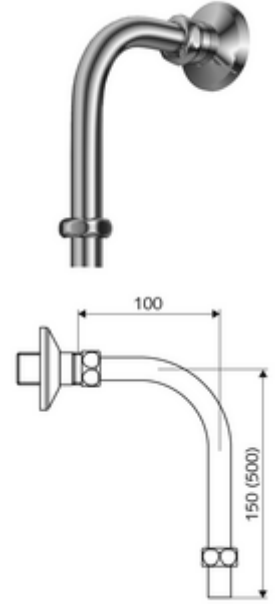

ürün numarası: 25 667 06 99

Abgangsbogen VITUS DN 15

Üstten duş bağlantılı VITUS siva üstü duş armatürleri için.

Teslimat kapsamı

- Rozetli çift nipel
- 2 sıkıştırma rakoru

Teknik veriler

- Bağlantı: G 1/2 IG
- Gider: G 1/2 AG

null

- : 0,26 kg/Adet
- : 1

| | | |
|--|--------------------------------|------|
| Duschkopf COMFORT Flex | Makale numarası.: 01 821 06 99 | veya |
| Duschkopf Aerosolarm | Makale numarası.: 01 814 06 99 | veya |
| Aufputz-Duscharmatur VITUS VD-C-T / o | Makale numarası.: 01 604 06 99 | veya |
| Aufputz-Duscharmatur VITUS VD-C-T / o | Makale numarası.: 01 609 06 99 | veya |
| Aufputz-Duscharmatur VITUS VD-C-T / o | Makale numarası.: 00 214 06 99 | veya |
| Aufputz-Duscharmatur VITUS VD-C-T / o | Makale numarası.: 00 215 06 99 | veya |
| Aufputz-Duscharmatur VITUS VD-SC-T / o | Makale numarası.: 01 600 06 99 | veya |
| Aufputz-Duscharmatur VITUS VD-SC-T / o | Makale numarası.: 01 605 06 99 | veya |
| Aufputz-Duscharmatur VITUS VD-SC-M / o | Makale numarası.: 01 601 06 99 | veya |
| Aufputz-Duscharmatur VITUS VD-SC-M / o | Makale numarası.: 01 606 06 99 | veya |
| Aufputz-Duscharmatur VITUS VD-Auf/Zu-T / o | Makale numarası.: 01 602 06 99 | veya |
| Aufputz-Duscharmatur VITUS VD-Auf/Zu-T / o | Makale numarası.: 01 607 06 99 | veya |
| Aufputz-Duscharmatur VITUS VD-EH-M / o | Makale numarası.: 01 603 06 99 | veya |
| Aufputz-Duscharmatur VITUS VD-EH-M / o | Makale numarası.: 01 608 06 99 | veya |