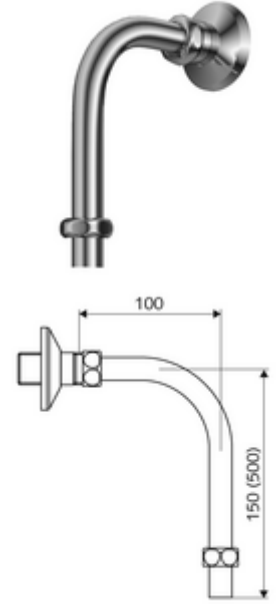

ürün numarası: 25 667 06 99

Abgangsbogen VITUS DN 15

Üstten duş bağlantılı VITUS siva üstü duş armatürleri için.

Teslimat kapsamı

- Rozetli çift nipel
- 2 sıkıştırma rakoru

Teknik veriler

- Bağlantı: G 1/2 IG
- Gider: G 1/2 AG

null

- : 0,26 kg/Adet
- : 1

Duschkopf COMFORT Flex	Makale numarası.: 01 821 06 99	veya
Duschkopf Aerosolarm	Makale numarası.: 01 814 06 99	veya
Aufputz-Duscharmatur VITUS VD-C-T / o	Makale numarası.: 01 604 06 99	veya
Aufputz-Duscharmatur VITUS VD-C-T / o	Makale numarası.: 01 609 06 99	veya
Aufputz-Duscharmatur VITUS VD-C-T / o	Makale numarası.: 00 214 06 99	veya
Aufputz-Duscharmatur VITUS VD-C-T / o	Makale numarası.: 00 215 06 99	veya
Aufputz-Duscharmatur VITUS VD-SC-T / o	Makale numarası.: 01 600 06 99	veya
Aufputz-Duscharmatur VITUS VD-SC-T / o	Makale numarası.: 01 605 06 99	veya
Aufputz-Duscharmatur VITUS VD-SC-M / o	Makale numarası.: 01 601 06 99	veya
Aufputz-Duscharmatur VITUS VD-SC-M / o	Makale numarası.: 01 606 06 99	veya
Aufputz-Duscharmatur VITUS VD-Auf/Zu-T / o	Makale numarası.: 01 602 06 99	veya
Aufputz-Duscharmatur VITUS VD-Auf/Zu-T / o	Makale numarası.: 01 607 06 99	veya
Aufputz-Duscharmatur VITUS VD-EH-M / o	Makale numarası.: 01 603 06 99	veya
Aufputz-Duscharmatur VITUS VD-EH-M / o	Makale numarası.: 01 608 06 99	veya