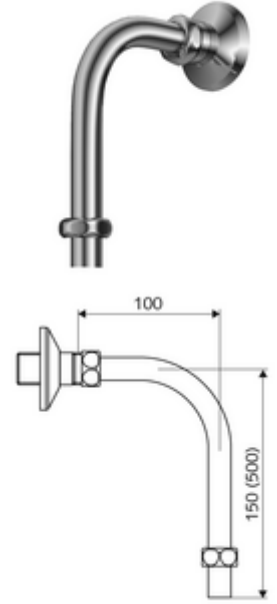

ürün numarası: 25 667 06 99

Üstten duş bağlantılı VITUS sıva üstü duş armatürleri için.

Teslimat kapsamı

- Rozetli çift nipel
- 2 sıkıştırma rakoru

Teknik veriler

- Bağlantı: G 1/2 IG
- Gider: G 1/2 AG

null

- : 0,26 kg/Adet
- : 1

Duschkopf COMFORT Flex

Makale numarası.: 01 821 06 99 veya

Makale numarası.: 01 814 06 99 veya

Makale numarası.: 01 604 06 99 veya

Makale numarası.: 01 609 06 99 veya

Makale numarası.: 00 214 06 99 veya

Makale numarası.: 00 215 06 99 veya

Aufputz-Duscharmatur VITUS VD-SC-T / o Makale numarası.: 01 600 06 99 veya

Aufputz-Duscharmatur VITUS VD-SC-T / o Makale numarası.: 01 605 06 99 veya

Aufputz-Duscharmatur VITUS VD-SC-M / o Makale numarası.: 01 601 06 99 veya

Aufputz-Duscharmatur VITUS VD-SC-M / o Makale numarası.: 01 606 06 99 veya

Aufputz-Duscharmatur VITUS VD-Auf/Zu-T / Makale numarası.: 01 602 06 99 veya

o

Aufputz-Duscharmatur VITUS VD-Auf/Zu-T / Makale numarası.: 01 607 06 99 veya

o

Aufputz-Duscharmatur VITUS VD-EH-M / o Makale numarası.: 01 603 06 99 veya

Aufputz-Duscharmatur VITUS VD-EH-M / o Makale numarası.: 01 608 06 99 veya