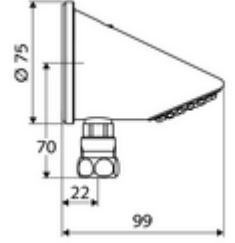

ürün numarası: 01 846 06 99

Aufputz-Duschkopf COMFORT

Yumuşak akışlı ve kireç önleyici tırtıklı, vandalizme karşı korumalı duş başlığı. Sıva üstü duş başlığı, bağlantı altta.

Teslimat kapsamı

- Duş başlığı
- Sıkıştırma rakoru
- Duvar montajı için sabitleme malzemesi

Teknik veriler

- S_Durchfluss: 9 l/min
- Yüzey: Krom
- Eğim açısı: 23 °
- Bağlantı: Ø 15 (DN 15 G 1/2 AG)

null

- : 1,04 kg/Adet
- : 1

Aufputz-Rohrset VITUS

Makale numarası.: 25 666 06 99