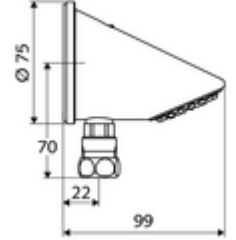

ürün numarası: 01 846 06 99

Aufputz-Duschkopf COMFORT

Yumuşak akışlı ve kireç önleyici tırtıklı, vandalizme karşı korumalı duş başlığı. Sıva üstü duş başlığı, bağlantı altta.

Teslimat kapsamı

- Duş başlığı
- Sıkıştırma rakoru
- Duvar montajı için sabitleme malzemesi

Teknik veriler

- Debi: 9 l/min
- Yüzey: Krom
- Eğim açısı: 23 °
- Bağlantı: Ø 15 (DN 15 G 1/2 AG)

null

- : 1,04 kg/Adet
- : 1

Aufputz-Rohrset VITUS

Makale numarası.: 25 666 06 99