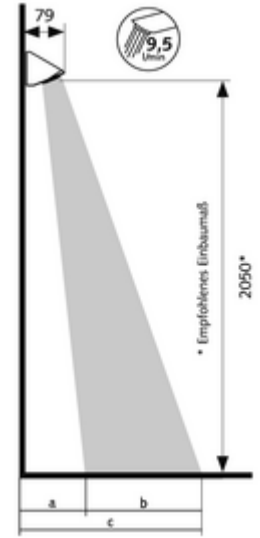

Teslimat kapsamı

- Duş başlığı

Teknik veriler

- S_Durchfluss: 9 l/min
- Malzeme: Mahfaza Pirinç, içme suyu yönetmeliğine uygun
- Yüzey: Krom
- Eğim açısı: 12 - 32 °
- Bağlantı: DN 15 G 1/2 AG
- Sertifikalar: P-IX 29941/IZ, DIN-DVGW, ACS, WRAS
- null: Z

null

- : 0,50 kg/Adet
- : 1

Probenahmevertil COMFORT Flex

Makale numarası.: 01 823 00 99

Bir uyarı

- Akış türü 12 °: a 260 mm, b 430 mm, c 690 mm
- Akış türü 32 °: a 730 mm, b 480 mm, c 1210 mm