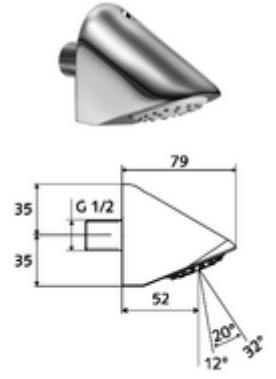

Teslimat kapsamı

- Duş başlığı

Teknik veriler

- S_Durchfluss: 9 l/min
- Malzeme: Mahfaza Pirinç, içme suyu yönetmeliğine uygun
- Yüzey: Krom
- Eğim açısı: 12 - 32 °
- Bağlantı: DN 15 G 1/2 AG
- Sertifikalar: P-IX 29941/IZ, DIN-DVGW, ACS, WRAS
- null: Z

null

- : 0,50 kg/Adet
- : 1

Probenahmevertil COMFORT Flex

Makale numarası.: 01 823 00 99

Bir uyarı

- Akış türü 12 °: a 260 mm, b 430 mm, c 690 mm
- Akış türü 32 °: a 730 mm, b 480 mm, c 1210 mm