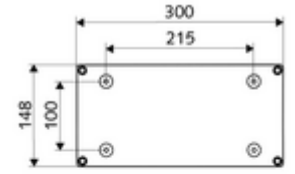

ürün numarası: 01 583 00 99

Elektro-Verteilerkasten 9 VDC, 100 - 240 VAC, 50 - 60 Hz

1 - 12 CVD-Touch ve/veya kızılötesi sensör elektronikleri için. ISO sıkma rakoru için ön delikli ve 4 kat kilitlenebilir kapaklı mahfaza.

Teslimat kapsamı

- Elektronik dağıtım kutusu
  - 12 çıkışlı bağlantı terminal bloğu
  - DIN rayı, monteli
  - DIN rayı adaptörü

Teknik veriler

- Giriş: 100 - 240 VAC, 50 - 60 Hz, Tel üzerinde kablo
- Çıkış: 9 VDC, 0,66 A, Konnektör üzerinde
- Koruma türü: IP65

null

- : 1,62 kg/Adet
- : 1

Universal-Anschlusskabel 5 m Makale numarası.: 01 570 00 99
Universal-Anschlusskabel 10 m Makale numarası.: 01 571 00 99

veya
veya