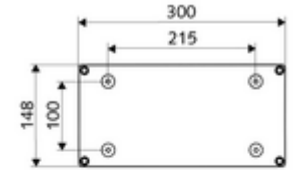

ürün numarası: 01 583 00 99

Elektro-Verteilerkasten 9 VDC, 100 - 240 VAC, 50 - 60 Hz

1 - 12 CVD-Touch ve/veya kızılötesi sensör elektronikleri için. ISO sıkma rakoru için ön delikli ve 4 kat kilitlenebilir kapaklı mahfaza.

Teslimat kapsamı

- Elektronik dağıtım kutusu
  - 12 çıkışlı bağlantı terminal bloğu
  - DIN rayı, monteli
  - DIN rayı adaptörü

Teknik veriler

- Giriş: 100 - 240 VAC, 50 - 60 Hz, Tel üzerinde kablo
- Çıkış: 9 VDC, 0,66 A, Konnektör üzerinde
- Koruma türü: IP65

null

- : 1,62 kg/Adet
- : 1

Universal-Anschlusskabel 5 m Makale numarası.: 01 570 00 99
Universal-Anschlusskabel 10 m Makale numarası.: 01 571 00 99

veya
veya