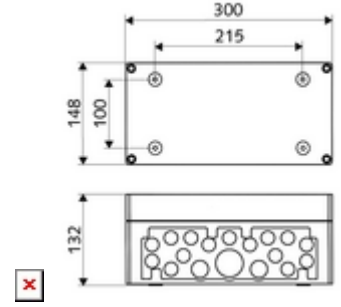

## Elektro-Verteilerkasten 12 VDC, 100 - 240 VAC, 50 - 60 Hz

Termal dezenfeksiyon için 12 selenoid valfe kadar. ISO sıkma rakoru için ön delikli ve 4 kat kilitlenebilir kapaklı mahfaza.

### Teslimat kapsamı

- Elektronik dağıtım kutusu
  - 12 çıkışlı bağlantı terminal bloğu
  - DIN rayı, monteli
  - DIN rayı adaptörü