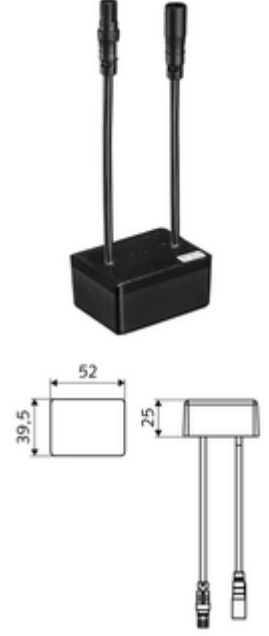

ürün numarası: 00 906 00 99

CVD-Schutzfilter

CVD-Touch elektroniğindeki arızalara karşı koruma sağlamak için VDE uyumlu olmayan elektrik tesisatlarından gelen parazit darbelerini filtreler.

null

- : 0,12 kg/Adet
- : 1

Unterputz-Dusche LINUS D-C-T	Makale numarası.: 01 918 06 99	veya
Unterputz-Dusche LINUS D-C-T	Makale numarası.: 01 918 28 99	veya
Unterputz-Dusche LINUS Basic D-C-T	Makale numarası.: 01 909 28 99	veya
Unterputz-Dusche LINUS D-C-M	Makale numarası.: 01 919 06 99	veya
Unterputz-Dusche LINUS D-C-M	Makale numarası.: 01 919 28 99	veya
Unterputz-Dusche LINUS Basic D-C-M	Makale numarası.: 01 920 28 99	veya
Unterputz-Dusche LINUS Basic D-C-V	Makale numarası.: 01 921 28 99	veya
Duschpaneel LINUS DP-C-T	Makale numarası.: 00 819 08 99	veya
Duschpaneel LINUS DP-C-T	Makale numarası.: 00 820 08 99	veya
Duschpaneel LINUS DP-C-T	Makale numarası.: 00 822 08 99	veya
Duschpaneel LINUS DP-C-T	Makale numarası.: 00 823 08 99	veya
Duschpaneel LINUS Inox DP-C-T	Makale numarası.: 00 841 28 99	veya
Duschpaneel LINUS Inox DP-C-T	Makale numarası.: 00 842 28 99	veya
Duschpaneel LINUS Inox DP-C-T	Makale numarası.: 00 843 28 99	veya
Duschpaneel LINUS Inox DP-C-T-H	Makale numarası.: 00 846 28 99	veya
Duschpaneel LINUS Inox DP-C-T-D-H	Makale numarası.: 00 847 28 99	veya