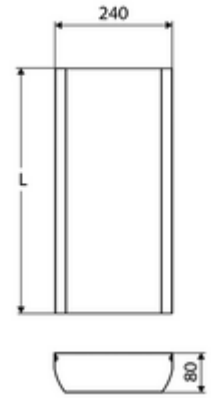

ürün numarası: 00 851 28 99

Anschlussblende Duschpaneel LINUS Inox

Sıva üstü döşenmiş soğuk ve sıcak su beslemesini kapatmak için bağlantı paneli.

Teslimat kapsamı

- Bağlantı paneli
- Sabitleme malzemesi

Teknik veriler

- Collection_Root_Attribute_71: 451 - 950 mm
- Malzeme: Paslanmaz çelik 1.4404
- Yüzey: Fırçalanmış paslanmaz çelik

Duschpaneel LINUS Inox DP-C-T	Makale numarası.: 00 841 28 99	veya
Duschpaneel LINUS Inox DP-C-T	Makale numarası.: 00 842 28 99	veya
Duschpaneel LINUS Inox DP-C-T	Makale numarası.: 00 843 28 99	veya
Duschpaneel LINUS Inox DP-SC-T	Makale numarası.: 00 844 28 99	veya
Duschpaneel LINUS Inox DP-SC-T	Makale numarası.: 00 845 28 99	veya
Duschpaneel LINUS Inox DP-C-T-H	Makale numarası.: 00 846 28 99	veya
Duschpaneel LINUS Inox DP-C-T-D-H	Makale numarası.: 00 847 28 99	veya

Bir uyarı

- Yapı uzunluğu müşteri tarafı ölçüye göre. Sipariş formu için bakınız: www.schell.eu.
- Üretime bağlı olarak duş paneli ile bağlantı paneli arasında renk farklılıkları olabilir.