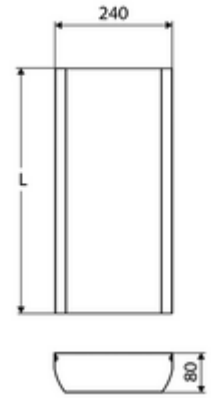

## Anschlussblende Duschpaneel LINUS Inox

Sıva üstü döşenmiş soğuk ve sıcak su beslemesini kapatmak için bağlantı paneli.

### Teslimat kapsamı

- Bağlantı paneli
- Sabitleme malzemesi

### Teknik veriler

- Collection\_Root\_Attribute\_71: 451 - 950 mm
- Malzeme: Paslanmaz çelik 1.4404
- Yüzey: Fırçalanmış paslanmaz çelik

Duschpaneel LINUS Inox DP-C-T	Makale numarası.: 00 841 28 99	veya
Duschpaneel LINUS Inox DP-C-T	Makale numarası.: 00 842 28 99	veya
Duschpaneel LINUS Inox DP-C-T	Makale numarası.: 00 843 28 99	veya
Duschpaneel LINUS Inox DP-SC-T	Makale numarası.: 00 844 28 99	veya
Duschpaneel LINUS Inox DP-SC-T	Makale numarası.: 00 845 28 99	veya
Duschpaneel LINUS Inox DP-C-T-H	Makale numarası.: 00 846 28 99	veya
Duschpaneel LINUS Inox DP-C-T-D-H	Makale numarası.: 00 847 28 99	veya

### Bir uyarı

- Yapı uzunluğu müşteri tarafı ölçüye göre. Sipariş formu için bakınız: [www.schell.eu](http://www.schell.eu).
- Üretime bağlı olarak duş paneli ile bağlantı paneli arasında renk farklılıkları olabilir.