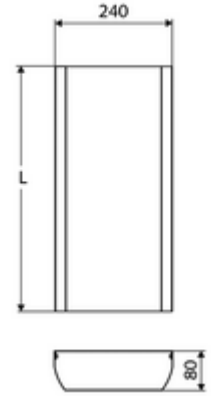

ürün numarası: 00 851 28 99

Anschlussblende Duschpaneel LINUS Inox

Sıva üstü döşenmiş soğuk ve sıcak su beslemesini kapatmak için bağlantı paneli.

Teslimat kapsamı

- Bağlantı paneli
- Sabitleme malzemesi

Teknik veriler

- Collection_Root_Attribute_71: 451 - 950 mm
- Malzeme: Paslanmaz çelik 1.4404
- Yüzey: Fırçalanmış paslanmaz çelik

Duschpaneel LINUS Inox DP-C-T	Makale numarası.: 00 841 28 99	veya
Duschpaneel LINUS Inox DP-C-T	Makale numarası.: 00 842 28 99	veya
Duschpaneel LINUS Inox DP-C-T	Makale numarası.: 00 843 28 99	veya
Duschpaneel LINUS Inox DP-SC-T	Makale numarası.: 00 844 28 99	veya
Duschpaneel LINUS Inox DP-SC-T	Makale numarası.: 00 845 28 99	veya
Duschpaneel LINUS Inox DP-C-T-H	Makale numarası.: 00 846 28 99	veya
Duschpaneel LINUS Inox DP-C-T-D-H	Makale numarası.: 00 847 28 99	veya

Bir uyarı

- Yapı uzunluğu müşteri tarafı ölçüye göre. Sipariş formu için bakınız: www.schell.eu.
- Üretime bağlı olarak duş paneli ile bağlantı paneli arasında renk farklılıkları olabilir.