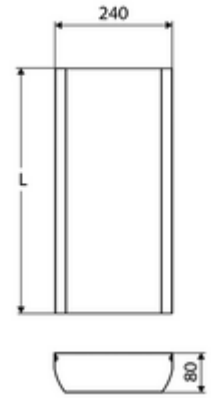

ürün numarası: 00 849 28 99

Anschlussblende Duschpaneel LINUS Inox

Sıva üstü döşenmiş soğuk ve sıcak su beslemesini kapatmak için bağlantı paneli.

Teslimat kapsamı

- Bağlantı paneli
- Sabitleme malzemesi

Teknik veriler

- Collection_Root_Attribute_71: 150 - 450 mm
- Malzeme: Paslanmaz çelik 1.4404
- Yüzey: Fırçalanmış paslanmaz çelik

| | | |
|-----------------------------------|--------------------------------|------|
| Duschpaneel LINUS Inox DP-C-T | Makale numarası.: 00 841 28 99 | veya |
| Duschpaneel LINUS Inox DP-C-T | Makale numarası.: 00 842 28 99 | veya |
| Duschpaneel LINUS Inox DP-C-T | Makale numarası.: 00 843 28 99 | veya |
| Duschpaneel LINUS Inox DP-SC-T | Makale numarası.: 00 844 28 99 | veya |
| Duschpaneel LINUS Inox DP-SC-T | Makale numarası.: 00 845 28 99 | veya |
| Duschpaneel LINUS Inox DP-C-T-H | Makale numarası.: 00 846 28 99 | veya |
| Duschpaneel LINUS Inox DP-C-T-D-H | Makale numarası.: 00 847 28 99 | veya |

Bir uyarı

- Yapı uzunluğu müşteri tarafı ölçüye göre. Sipariş formu için bakınız: www.schell.eu.
- Üretime bağlı olarak duş paneli ile bağlantı paneli arasında renk farklılıkları olabilir.