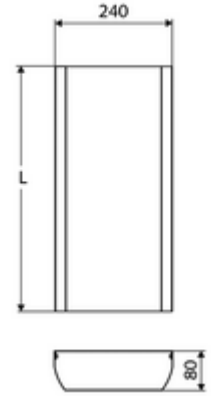

ürün numarası: 00 849 28 99

Anschlussblende Duschpaneel LINUS Inox

Sıva üstü döşenmiş soğuk ve sıcak su beslemesini kapatmak için bağlantı paneli.

Teslimat kapsamı

- Bağlantı paneli
- Sabitleme malzemesi

Teknik veriler

- Collection_Root_Attribute_71: 150 - 450 mm
- Malzeme: Paslanmaz çelik 1.4404
- Yüzey: Fırçalanmış paslanmaz çelik

Duschpaneel LINUS Inox DP-C-T	Makale numarası.: 00 841 28 99	veya
Duschpaneel LINUS Inox DP-C-T	Makale numarası.: 00 842 28 99	veya
Duschpaneel LINUS Inox DP-C-T	Makale numarası.: 00 843 28 99	veya
Duschpaneel LINUS Inox DP-SC-T	Makale numarası.: 00 844 28 99	veya
Duschpaneel LINUS Inox DP-SC-T	Makale numarası.: 00 845 28 99	veya
Duschpaneel LINUS Inox DP-C-T-H	Makale numarası.: 00 846 28 99	veya
Duschpaneel LINUS Inox DP-C-T-D-H	Makale numarası.: 00 847 28 99	veya

Bir uyarı

- Yapı uzunluğu müşteri tarafı ölçüye göre. Sipariş formu için bakınız: www.schell.eu.
- Üretime bağlı olarak duş paneli ile bağlantı paneli arasında renk farklılıkları olabilir.