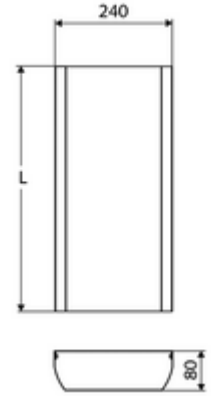

## Anschlussblende Duschpaneel LINUS Inox

Sıva üstü döşenmiş soğuk ve sıcak su beslemesini kapatmak için bağlantı paneli.

### Teslimat kapsamı

- Bağlantı paneli
- Sabitleme malzemesi

### Teknik veriler

- Collection\_Root\_Attribute\_71: 150 - 450 mm
- Malzeme: Paslanmaz çelik 1.4404
- Yüzey: Fırçalanmış paslanmaz çelik

Duschpaneel LINUS Inox DP-C-T	Makale numarası.: 00 841 28 99	veya
Duschpaneel LINUS Inox DP-C-T	Makale numarası.: 00 842 28 99	veya
Duschpaneel LINUS Inox DP-C-T	Makale numarası.: 00 843 28 99	veya
Duschpaneel LINUS Inox DP-SC-T	Makale numarası.: 00 844 28 99	veya
Duschpaneel LINUS Inox DP-SC-T	Makale numarası.: 00 845 28 99	veya
Duschpaneel LINUS Inox DP-C-T-H	Makale numarası.: 00 846 28 99	veya
Duschpaneel LINUS Inox DP-C-T-D-H	Makale numarası.: 00 847 28 99	veya

### Bir uyarı

- Yapı uzunluğu müşteri tarafı ölçüye göre. Sipariş formu için bakınız: [www.schell.eu](http://www.schell.eu).
- Üretime bağlı olarak duş paneli ile bağlantı paneli arasında renk farklılıkları olabilir.