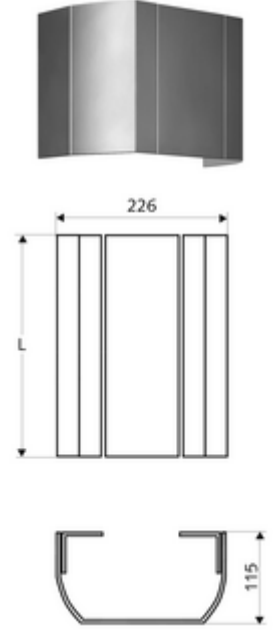

ürün numarası: 00 840 08 99

Anschlussblende Duschpaneel LINUS

Yüksek kaliteli, parlatılmış (üretim 07/2020 itibarıyla) veya kumlanmış (üretim 06/2020 itibarıyla) ve anodize yüzeye sahip sağlam alüminyum ekstrüde profilden.

Teslimat kapsamı

- Bağlantı paneli
- Sabitleme malzemesi

Teknik veriler

- Collection_Root_Attribute_71: 451 - 950 mm
- Malzeme: Alüminyum
- Yüzey: parlatılmış, anodize (07/2020 itibarıyla üretim)

Tüm LINUS duş panelleri (alüminyum tasarım)

montaj talimatı

- Yapı uzunluğu müşteri tarafı ölçüye göre. Sipariş formu için bakınız: www.schell.eu.