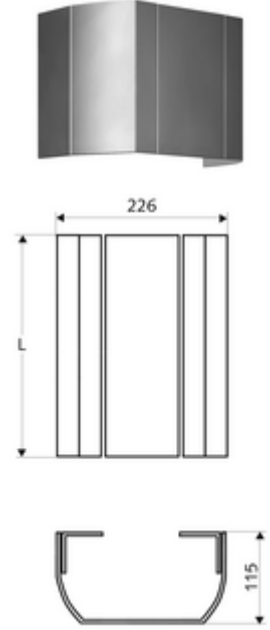

- Bağlantı paneli
- Sabitleme malzemesi

Teknik veriler

- Collection_Root_Attribute_71: 451 - 950 mm
- Malzeme: Alüminyum
- Yüzey: parlatılmış, anodize (07/2020 itibarıyla üretim)

Tüm LINUS duş panelleri (alüminyum tasarım)

montaj talimatı

- Yapı uzunluğu müşteri tarafı ölçüye göre. Sipariş formu için bakınız: www.schell.eu.