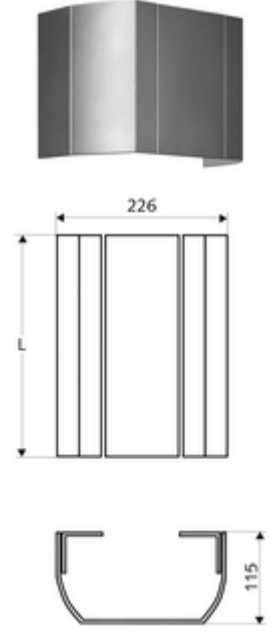

Teslimat kapsamı

- Bağlantı paneli
- Sabitleme malzemesi

Teknik veriler

- Collection_Root_Attribute_71: 150 - 450 mm
- Malzeme: Alüminyum
- Yüzey: parlatılmış, anodize (07/2020 itibarıyla üretim)

null

- : 2,00 kg/Adet
- : 1

montaj talimatı

- Yapı uzunluğu müşteri tarafı ölçüye göre. Sipariş formu için bakınız: www.schell.eu.