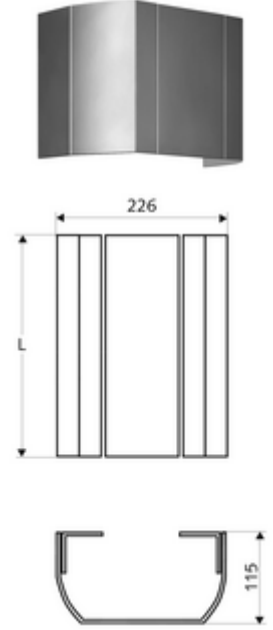

- Bağlantı paneli
- Sabitleme malzemesi

Teknik veriler

- Collection_Root_Attribute_71: 150 - 450 mm
- Malzeme: Alüminyum
- Yüzey: parlatılmış, anodize (07/2020 itibarıyla üretim)

null

- : 2,00 kg/Adet
- : 1

montaj talimatı

- Yapı uzunluğu müşteri tarafı ölçüye göre. Sipariş formu için bakınız: www.schell.eu.