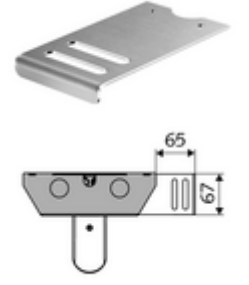

ürün numarası: 00 836 28 99

Ablageschale LINUS Trend

Teslimat kapsamı

- Saklama kabı
- Sabitleme malzemesi

Teknik veriler

- Malzeme: Paslanmaz çelik
- Yüzey: Fırçalanmış paslanmaz çelik

null

- : 0,14 kg/Adet
- : 1

Bir uyarı

- Stoklarla sınırlı üretimi durdurulan ürün

montaj talimatı

- Sabunluk çift taraflı monte edilebilir.