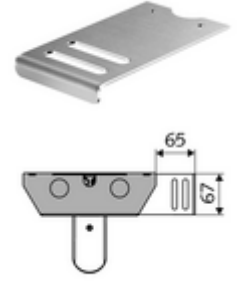

ürün numarası: 00 836 28 99

Ablageschale LINUS Trend

Teslimat kapsamı

- Saklama kabı
- Sabitleme malzemesi

Teknik veriler

- Malzeme: Paslanmaz çelik
- Yüzey: Fırçalanmış paslanmaz çelik

null

- : 0,14 kg/Adet
- : 1

Bir uyarı

- Stoklarla sınırlı üretimi durdurulan ürün

montaj talimatı

- Sabunluk çift taraflı monte edilebilir.