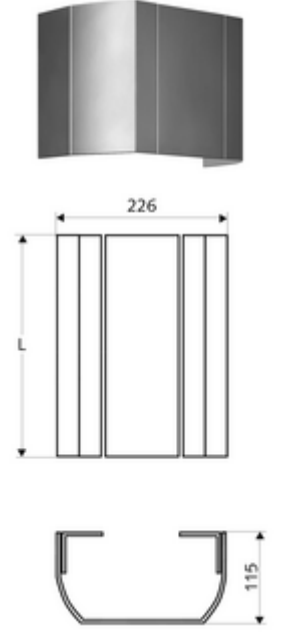

## Anschlussblende Duschpaneel LINUS

Yüksek kaliteli, parlatılmış (üretim 07/2020 itibarıyla) veya kumlanmış (üretim 06/2020 itibarıyla) ve anodize yüzeye sahip sağlam alüminyum ekstrüde profilden.

### Teslimat kapsamı

- Bağlantı paneli
- Sabitleme malzemesi

### Teknik veriler

- Collection\_Root\_Attribute\_71: 451 - 950 mm
- Malzeme: Alüminyum
- Yüzey: kumlanmış, anodize (06/2020 itibarıyla üretim)

Tüm LINUS duş panelleri (alüminyum tasarım)