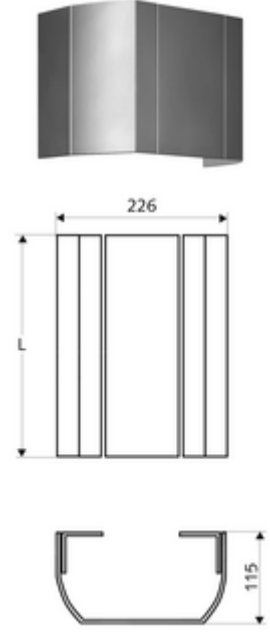

- Bağlantı paneli
- Sabitleme malzemesi

Teknik veriler

- Collection_Root_Attribute_71: 451 - 950 mm
- Malzeme: Alüminyum
- Yüzey: kumlanmış, anodize (06/2020 itibarıyla üretim)

Tüm LINUS duş panelleri (alüminyum tasarım)

montaj talimatı

- Yapı uzunluğu müşteri tarafı ölçüye göre. Sipariş formu için bakınız: www.schell.eu.