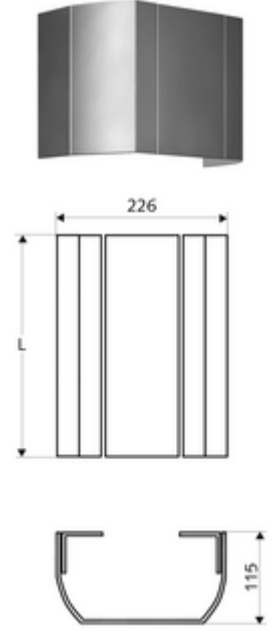

## Anschlussblende Duschpaneel LINUS

Yüksek kaliteli, parlatılmış (üretim 07/2020 itibarıyla) veya kumlanmış (üretim 06/2020 itibarıyla) ve anodize yüzeye sahip sağlam alüminyum ekstrüde profilden.

### Teslimat kapsamı

- Bağlantı paneli
- Sabitleme malzemesi

### Teknik veriler

- Collection\_Root\_Attribute\_71: 150 - 450 mm
- Malzeme: Alüminyum
- Yüzey: kumlanmış, anodize (06/2020 itibarıyla üretim)

Tüm LINUS duş panelleri (alüminyum tasarım)