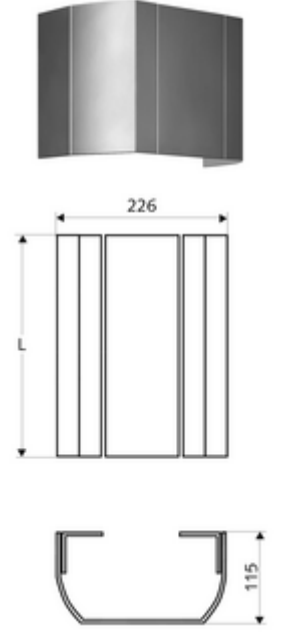

## Anschlussblende Duschpaneel LINUS

Yüksek kaliteli, parlatılmış (üretim 07/2020 itibarıyla) veya kumlanmış (üretim 06/2020 itibarıyla) ve anodize yüzeye sahip sağlam alüminyum ekstrüde profilden.

### Teslimat kapsamı

- Bağlantı paneli
- Sabitleme malzemesi

### Teknik veriler

- Collection\_Root\_Attribute\_71: 150 - 450 mm
- Malzeme: Alüminyum
- Yüzey: kumlanmış, anodize (06/2020 itibarıyla üretim)

Tüm LINUS duş panelleri (alüminyum tasarım)