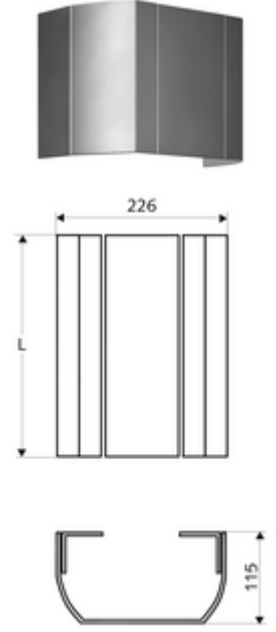

- Bağlantı paneli
- Sabitleme malzemesi

Teknik veriler

- Collection_Root_Attribute_71: 150 - 450 mm
- Malzeme: Alüminyum
- Yüzey: kumlanmış, anodize (06/2020 itibarıyla üretim)

Tüm LINUS duş panelleri (alüminyum tasarım)

montaj talimatı

- Yapı uzunluğu müşteri tarafı ölçüye göre. Sipariş formu için bakınız: www.schell.eu.