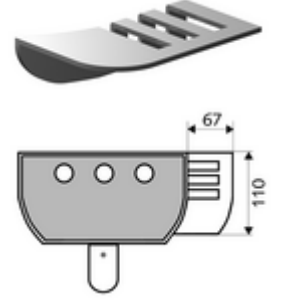

ürün numarası: 00 809 08 99

Ablageschale Duschpaneel LINUS

Tüm SCHELL duş panelleri LINUS (alüminyum) için saklama kabı, sonradan montaj için.

Teslimat kapsamı

- Sabitleme malzemesi
- Saklama kabı

Teknik veriler

- Malzeme: Alüminyum
- Yüzey: Anodize alüminyum

null

- : 0,18 kg/Adet
- : 1