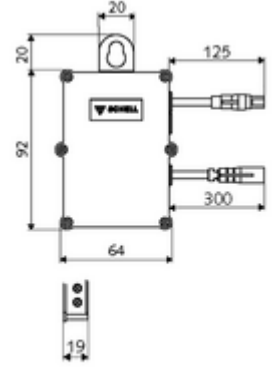

ürün numarası: 00 564 00 99

SWS kablosuz sinyal dağıtıcı BE-F Flow

Modul zur Vernetzung eines Magnetventils zur Stagnationsspülung mit dem SWS Server via Funk. Übermittelt die Daten zwischen Magnetventil und dem SWS Server.

Teslimat kapsamı

- Veri yolu genişletici kablosuz bağlantı BE-F Flow

null

- : 0,12 kg/Adet
- : 1

SWS Server
SWS Bus-Netzteil
WC-Modul MONTUS Flow

Makale numarası.: 00 500 00 99
Makale numarası.: 00 505 00 99
Makale numarası.: 03 038 00 99