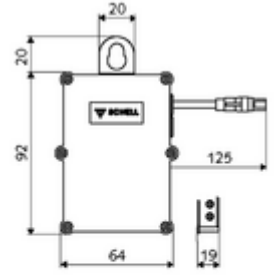

ürün numarası: 00 503 00 99

SWS Funk-Manager FM

Bir Mesh radyo ağı kullanarak SWS veri yolu genişletici kablosuz bağlantı ile SWS sunucusu arasında daha büyük telsiz mesafelerini köprülemek için.

Lieferumfang

- SWS Funk-Manager FM
- Software: Bus-Extender Funk

null

- : 0,10 kg/Adet
- : 1

SWS Server	Makale numarası.: 00 500 00 99
SWS Bus-Netzteil	Makale numarası.: 00 505 00 99
SWS Bus-Extender Funk BE-F	Makale numarası.: 00 502 00 99 veya
SWS Bus-Extender Funk VITUS BE-FV	Makale numarası.: 00 507 00 99 veya
Steckernetzteil 9 VDC, 100 - 240 VAC, 50 - 60 Hz	Makale numarası.: 00 912 00 99 veya
Unterputz-Netzteil 9 VDC, 100 - 240 VAC, 50 - 60 Hz	Makale numarası.: 01 315 00 99 veya

montaj talimatı

- SWS kablosuz bağlantı yöneticisi FM pille çalıştırılmaz.