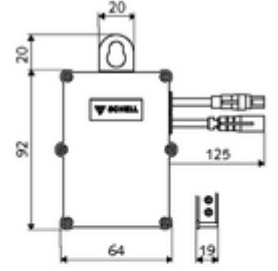

ürün numarası: 00 502 00 99

SWS Bus-Extender Funk BE-F

Bir SWS veri yolu katılımcısının kablosuz bağlantı üzerinden SWS sunucusu ile ağ kurması için modül. SWS katılımcısı ile SWS sunucusu arasında verileri iletir. Şebeke işletimi sırasında bir Mesh radyo ağı kurulur.

Teslimat kapsamı

- Veri yolu genişletici kablosuz bağlantı BE-F

null

- : 0,11 kg/Adet
- : 1

SWS Server Makale numarası.: 00 500 00 99
SWS Bus-Netzteil Makale numarası.: 00 505 00 99

SWS Funk-Manager FM Makale numarası.: 00 503 00 99
Sıva altı priz Makale numarası.: 77 752 00 99