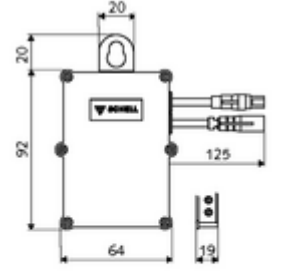

## SWS Bus-Extender Funk BE-F

Bir SWS veri yolu katılımcısının kablosuz bağlantı üzerinden SWS sunucusu ile ağ kurması için modül. SWS katılımcısı ile SWS sunucusu arasında verileri iletir. Şebeke işletimi sırasında bir Mesh radyo ağı kurulur.