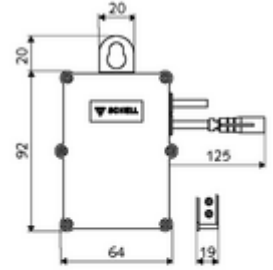

ürün numarası: 00 501 00 99

SWS Bus-Extender Kabel BE-K

Bir SWS katılımcısının kablo üzerinden SWS sunucusu ile ağ kurması için modül. SWS katılımcısı ile SWS sunucusu arasında verileri iletir.

Teslimat kapsamı

- Veri yolu genişletici kablosu BE-K

null

- : 0,16 kg/Adet
- : 1

SWS Server Makale numarası.: 00 500 00 99
SWS Bus-Netzteil Makale numarası.: 00 505 00 99

Sıva altı priz Makale numarası.: 77 752 00 99

Bir uyarı

- Kesin sıcaklık kaydı için SWS sıcaklığının kullanılmasını öneririz.

montaj talimatı

- SWS sunucusu ile SWS veri yolu genişletici kablosu BEK arasındaki maks. kablo uzunluğu 350 m'dir. SWS sunucusu ile SWS veri yolu genişletici kablosu BEK arasındaki tüm kablo uzunluklarının toplamı maks. 1.000 m olabilir.