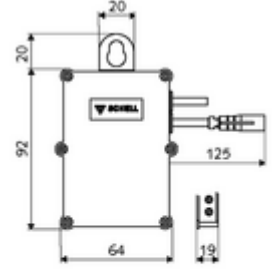

ürün numarası: 00 501 00 99

SWS Bus-Extender Kabel BE-K

Bir SWS katılımcısının kablo üzerinden SWS sunucusu ile ağ kurması için modül. SWS katılımcısı ile SWS sunucusu arasında verileri iletir.

Teslimat kapsamı

- Veri yolu genişletici kablosu BE-K

null

- : 0,16 kg/Adet
- : 1

SWS Server Makale numarası.: 00 500 00 99
SWS Bus-Netzteil Makale numarası.: 00 505 00 99

Sıva altı priz Makale numarası.: 77 752 00 99

Bir uyarı

- Kesin sıcaklık kaydı için SWS sıcaklığının kullanılmasını öneririz.

montaj talimatı

- SWS sunucusu ile SWS veri yolu genişletici kablosu BEK arasındaki maks. kablo uzunluğu 350 m'dir. SWS sunucusu ile SWS veri yolu genişletici kablosu BEK arasındaki tüm kablo uzunluklarının toplamı maks. 1.000 m olabilir.