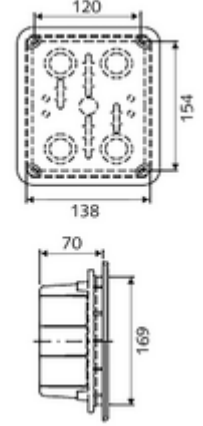

ürün numarası: 77 752 00 99

Sıva altı priz

Zur Montage der SWS Bus-Extender oder SSC Bluetooth Module.

Teslimat kapsamı

- Fayans veya duvarda sızdırmazlık için conta
- Kapak, 4 kat kilitli

Teknik veriler

- Koruma türü: IP55

null

- : 0,51 kg/Adet
- : 1

SWS su yönetim sistemi ile kullanım için

SWS Bus-Extender Kabel BE-K Flow Makale numarası.: 00 563 00 99 ve/veya

SWS kablosuz sinyal dağıtıcı BE-F Flow Makale numarası.: 00 564 00 99 ve/veya