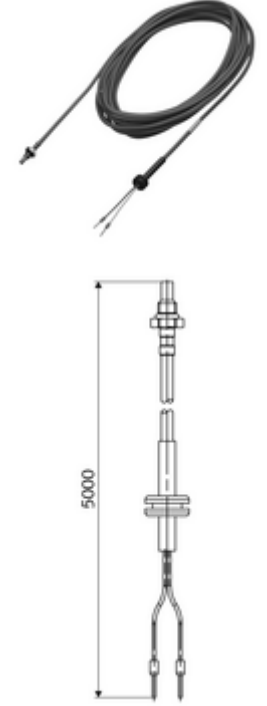

ürün numarası: 00 562 00 99

SWS Temperatur-Fühler PT1000 Für WC-Modul MONTUS Flow

Temperatur-Fühler zum Einsatz im Wassermanagement-System SWS. Zur Erfassung der Abgangstemperatur im WC-Modul MONTUS Flow. Anschluss an SWS Bus-Extender Kabel BE-K Flow oder SWS Bus-Extender Funk BE-F Flow.

Teslimat kapsamı

- Kablolü PT1000 sıcaklık sensörü
- O-ring contalı bağlantı fişi

Teknik veriler

- Kablo:

null

- : 0,07 kg/Adet
- : 1

SWS Bus-Extender Kabel BE-K Flow Makale numarası.: 00 563 00 99 veya
SWS kablosuz sinyal dağıtıcı BE-F Flow Makale numarası.: 00 564 00 99 veya