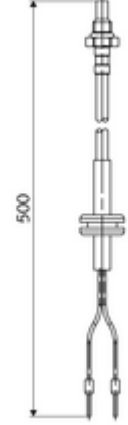

## SWS Temperatur-Fühler WALIS E

WALIS armatürlerin çıkış sıcaklığını kaydetmek için SWS su yönetim sisteminde kullanım için sıcaklık sensörü PT1000. SWS veri yolu genişletici kablosu BE-K veya SWS veri yolu genişletici kablosuz bağlantı BE-F tarafına bağlantı.

### Teslimat kapsamı

- Sıcaklık sensörü PT 1000 , kablolu, bağlantı tapalı ve oring contalı

### Teknik veriler

- Kablo: 2 x 0,14 mm<sup>2</sup>, 460 mm uzun