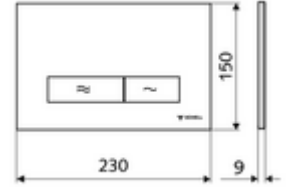

ürün numarası: 03 122 64 99

WC-Betätigungsplatte MONTUS KONKAV

Çift kademeli deşarj. Önden veya üstten çalıştırma.

Teknik veriler

- Malzeme: Plastik
- Yüzey: Ön panel mat krom
- Ön panelin boyutları: 230 mm x 150 mm x 9 mm

null

- : 0,42 kg/Adet
- : 1

WC-Modul MONTUS Flow	Makale numarası.: 03 038 00 99	veya
WC modülü MONTUS Flow H	Makale numarası.: 03 037 00 99	veya
WC-Modul MONTUS	Makale numarası.: 03 056 00 99	veya
WC-Modul MONTUS	Makale numarası.: 03 057 00 99	veya
WC-Modul MONTUS	Makale numarası.: 03 066 00 99	veya
WC-Modul MONTUS	Makale numarası.: 03 060 00 99	veya
WC-Modul MONTUS	Makale numarası.: 03 061 00 99	veya
WC-Modul MONTUS	Makale numarası.: 03 058 00 99	veya
WC-Modul MONTUS	Makale numarası.: 03 059 00 99	veya
Unterputz-WC-Spülkasten MONTUS	Makale numarası.: 03 073 00 99	veya