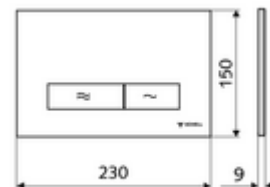

ürün numarası: 03 122 64 99

WC-Betätigungsplatte MONTUS KONKAV

Çift kademeli deşarj. Önden veya üstten çalıştırma.

Teknik veriler

- Malzeme: Plastik
- Yüzey: Ön panel mat krom
- Ön panelin boyutları: 230 mm x 150 mm x 9 mm

null

- : 0,42 kg/Adet
- : 1

WC-Modul MONTUS Flow	Makale numarası.: 03 038 00 99	veya
WC modülü MONTUS Flow H	Makale numarası.: 03 037 00 99	veya
WC-Modul MONTUS	Makale numarası.: 03 056 00 99	veya
WC-Modul MONTUS	Makale numarası.: 03 057 00 99	veya
WC-Modul MONTUS	Makale numarası.: 03 066 00 99	veya
WC-Modul MONTUS	Makale numarası.: 03 060 00 99	veya
WC-Modul MONTUS	Makale numarası.: 03 061 00 99	veya
WC-Modul MONTUS	Makale numarası.: 03 058 00 99	veya
WC-Modul MONTUS	Makale numarası.: 03 059 00 99	veya
Unterputz-WC-Spülkasten MONTUS	Makale numarası.: 03 073 00 99	veya