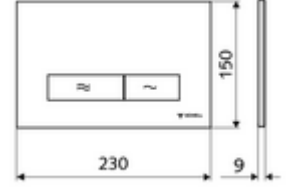

ürün numarası: 03 122 64 99

Çift kademeli deşarj. Önden veya üstten çalıştırma.

Teknik veriler

- Malzeme: Plastik
- Yüzey: Ön panel mat krom
- Ön panelin boyutları: 230 mm x 150 mm x 9 mm

null

- : 0,42 kg/Adet
- : 1

WC-Modul MONTUS Flow	Makale numarası.: 03 038 00 99	veya
WC modülü MONTUS Flow H	Makale numarası.: 03 037 00 99	veya
WC-Modul MONTUS	Makale numarası.: 03 056 00 99	veya
WC-Modul MONTUS	Makale numarası.: 03 057 00 99	veya
WC-Modul MONTUS	Makale numarası.: 03 066 00 99	veya
WC-Modul MONTUS	Makale numarası.: 03 060 00 99	veya
WC-Modul MONTUS	Makale numarası.: 03 061 00 99	veya
WC-Modul MONTUS	Makale numarası.: 03 058 00 99	veya
WC-Modul MONTUS	Makale numarası.: 03 059 00 99	veya
Unterputz-WC-Spülkasten MONTUS	Makale numarası.: 03 073 00 99	veya