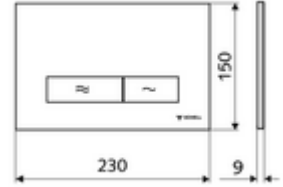

ürün numarası: 03 122 15 99

WC-Betätigungsplatte MONTUS KONKAV

Çift kademeli deşarj. Önden veya üstten çalıştırma.

Teknik veriler

- Malzeme: Plastik
- Yüzey: Ön panel beyaz
- Ön panelin boyutları: 230 mm x 150 mm x 9 mm

null

- : 0,39 kg/Adet
- : 1

WC-Modul MONTUS Flow	Makale numarası.: 03 038 00 99	veya
WC modülü MONTUS Flow H	Makale numarası.: 03 037 00 99	veya
WC-Modul MONTUS	Makale numarası.: 03 056 00 99	veya
WC-Modul MONTUS	Makale numarası.: 03 057 00 99	veya
WC-Modul MONTUS	Makale numarası.: 03 066 00 99	veya
WC-Modul MONTUS	Makale numarası.: 03 060 00 99	veya
WC-Modul MONTUS	Makale numarası.: 03 061 00 99	veya
WC-Modul MONTUS	Makale numarası.: 03 058 00 99	veya
WC-Modul MONTUS	Makale numarası.: 03 059 00 99	veya
Unterputz-WC-Spülkasten MONTUS	Makale numarası.: 03 073 00 99	veya