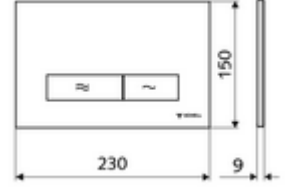

ürün numarası: 03 122 15 99

Çift kademeli deşarj. Önden veya üstten çalıştırma.

Teknik veriler

- Malzeme: Plastik
- Yüzey: Ön panel beyaz
- Ön panelin boyutları: 230 mm x 150 mm x 9 mm

null

- : 0,39 kg/Adet
- : 1