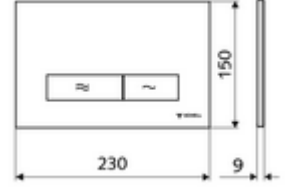

ürün numarası: 03 122 06 99

WC-Betätigungsplatte MONTUS KONKAV

Çift kademeli deşarj. Önden veya üstten çalıştırma.

Teknik veriler

- Malzeme: Plastik
- Yüzey: Ön panel Krom
- Ön panelin boyutları: 230 mm x 150 mm x 9 mm

null

- : 0,40 kg/Adet
- : 1

WC-Modul MONTUS Flow	Makale numarası.: 03 038 00 99	veya
WC modülü MONTUS Flow H	Makale numarası.: 03 037 00 99	veya
WC-Modul MONTUS	Makale numarası.: 03 056 00 99	veya
WC-Modul MONTUS	Makale numarası.: 03 057 00 99	veya
WC-Modul MONTUS	Makale numarası.: 03 066 00 99	veya
WC-Modul MONTUS	Makale numarası.: 03 060 00 99	veya
WC-Modul MONTUS	Makale numarası.: 03 061 00 99	veya
WC-Modul MONTUS	Makale numarası.: 03 058 00 99	veya
WC-Modul MONTUS	Makale numarası.: 03 059 00 99	veya
Unterputz-WC-Spülkasten MONTUS	Makale numarası.: 03 073 00 99	veya