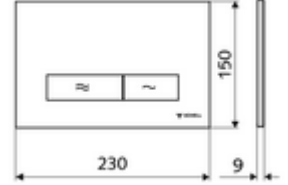

ürün numarası: 03 122 06 99

Çift kademeli deşarj. Önden veya üstten çalıştırma.

Teknik veriler

- Malzeme: Plastik
- Yüzey: Ön panel Krom
- Ön panelin boyutları: 230 mm x 150 mm x 9 mm

null

- : 0,40 kg/Adet
- : 1

WC-Modul MONTUS Flow	Makale numarası.: 03 038 00 99	veya
WC modülü MONTUS Flow H	Makale numarası.: 03 037 00 99	veya
WC-Modul MONTUS	Makale numarası.: 03 056 00 99	veya
WC-Modul MONTUS	Makale numarası.: 03 057 00 99	veya
WC-Modul MONTUS	Makale numarası.: 03 066 00 99	veya
WC-Modul MONTUS	Makale numarası.: 03 060 00 99	veya
WC-Modul MONTUS	Makale numarası.: 03 061 00 99	veya
WC-Modul MONTUS	Makale numarası.: 03 058 00 99	veya
WC-Modul MONTUS	Makale numarası.: 03 059 00 99	veya
Unterputz-WC-Spülkasten MONTUS	Makale numarası.: 03 073 00 99	veya