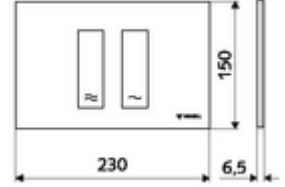

ürün numarası: 03 121 64 99

WC-Betätigungsplatte MONTUS TOWER

Çift kademeli deşarj. Önden veya üstten çalıştırma.

Teknik veriler

- Malzeme: Plastik
- Yüzey: Ön panel mat krom
- Ön panelin boyutları: 230 mm x 150 mm x 6,5 mm

null

- : 0,40 kg/Adet
- : 1

WC-Modul MONTUS Flow	Makale numarası.: 03 038 00 99	veya
WC modülü MONTUS Flow H	Makale numarası.: 03 037 00 99	veya
WC-Modul MONTUS	Makale numarası.: 03 056 00 99	veya
WC-Modul MONTUS	Makale numarası.: 03 057 00 99	veya
WC-Modul MONTUS	Makale numarası.: 03 066 00 99	veya
WC-Modul MONTUS	Makale numarası.: 03 060 00 99	veya
WC-Modul MONTUS	Makale numarası.: 03 061 00 99	veya
WC-Modul MONTUS	Makale numarası.: 03 058 00 99	veya
WC-Modul MONTUS	Makale numarası.: 03 059 00 99	veya
Unterputz-WC-Spülkasten MONTUS	Makale numarası.: 03 073 00 99	veya