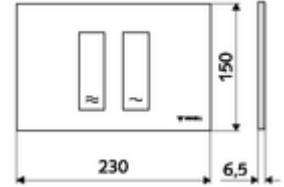

ürün numarası: 03 121 64 99

WC-Betätigungsplatte MONTUS TOWER

Çift kademeli deşarj. Önden veya üstten çalıştırma.

Teknik veriler

- Malzeme: Plastik
- Yüzey: Ön panel mat krom
- Ön panelin boyutları: 230 mm x 150 mm x 6,5 mm

null

- : 0,40 kg/Adet
- : 1

WC-Modul MONTUS Flow	Makale numarası.: 03 038 00 99	veya
WC modülü MONTUS Flow H	Makale numarası.: 03 037 00 99	veya
WC-Modul MONTUS	Makale numarası.: 03 056 00 99	veya
WC-Modul MONTUS	Makale numarası.: 03 057 00 99	veya
WC-Modul MONTUS	Makale numarası.: 03 066 00 99	veya
WC-Modul MONTUS	Makale numarası.: 03 060 00 99	veya
WC-Modul MONTUS	Makale numarası.: 03 061 00 99	veya
WC-Modul MONTUS	Makale numarası.: 03 058 00 99	veya
WC-Modul MONTUS	Makale numarası.: 03 059 00 99	veya
Unterputz-WC-Spülkasten MONTUS	Makale numarası.: 03 073 00 99	veya