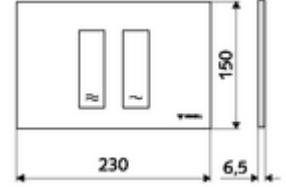

ürün numarası: 03 121 15 99

WC-Betätigungsplatte MONTUS TOWER

Çift kademeli deşarj. Önden veya üstten çalıştırma.

Teknik veriler

- Malzeme: Plastik
- Yüzey: Ön panel beyaz
- Ön panelin boyutları: 230 mm x 150 mm x 6,5 mm

null

- : 0,38 kg/Adet
- : 1

| | | |
|--------------------------------|--------------------------------|------|
| WC-Modul MONTUS Flow | Makale numarası.: 03 038 00 99 | veya |
| WC modülü MONTUS Flow H | Makale numarası.: 03 037 00 99 | veya |
| WC-Modul MONTUS | Makale numarası.: 03 056 00 99 | veya |
| WC-Modul MONTUS | Makale numarası.: 03 057 00 99 | veya |
| WC-Modul MONTUS | Makale numarası.: 03 066 00 99 | veya |
| WC-Modul MONTUS | Makale numarası.: 03 060 00 99 | veya |
| WC-Modul MONTUS | Makale numarası.: 03 061 00 99 | veya |
| WC-Modul MONTUS | Makale numarası.: 03 058 00 99 | veya |
| WC-Modul MONTUS | Makale numarası.: 03 059 00 99 | veya |
| Unterputz-WC-Spülkasten MONTUS | Makale numarası.: 03 073 00 99 | veya |