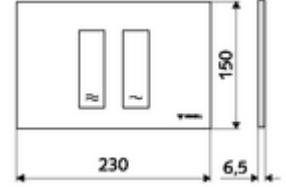

ürün numarası: 03 121 15 99

WC-Betätigungsplatte MONTUS TOWER

Çift kademeli deşarj. Önden veya üstten çalıştırma.

Teknik veriler

- Malzeme: Plastik
- Yüzey: Ön panel beyaz
- Ön panelin boyutları: 230 mm x 150 mm x 6,5 mm

null

- : 0,38 kg/Adet
- : 1

WC-Modul MONTUS Flow	Makale numarası.: 03 038 00 99	veya
WC modülü MONTUS Flow H	Makale numarası.: 03 037 00 99	veya
WC-Modul MONTUS	Makale numarası.: 03 056 00 99	veya
WC-Modul MONTUS	Makale numarası.: 03 057 00 99	veya
WC-Modul MONTUS	Makale numarası.: 03 066 00 99	veya
WC-Modul MONTUS	Makale numarası.: 03 060 00 99	veya
WC-Modul MONTUS	Makale numarası.: 03 061 00 99	veya
WC-Modul MONTUS	Makale numarası.: 03 058 00 99	veya
WC-Modul MONTUS	Makale numarası.: 03 059 00 99	veya
Unterputz-WC-Spülkasten MONTUS	Makale numarası.: 03 073 00 99	veya