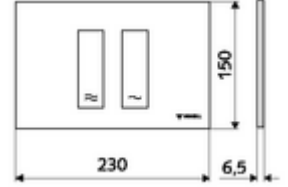

ürün numarası: 03 121 15 99

Çift kademeli deşarj. Önden veya üstten çalıştırma.

Teknik veriler

- Malzeme: Plastik
- Yüzey: Ön panel beyaz
- Ön panelin boyutları: 230 mm x 150 mm x 6,5 mm

null

- : 0,38 kg/Adet
- : 1