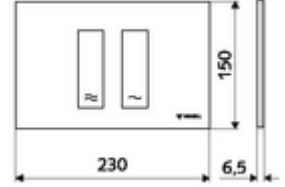

ürün numarası: 03 121 06 99

WC-Betätigungsplatte MONTUS TOWER

Çift kademeli deşarj. Önden veya üstten çalıştırma.

Teknik veriler

- Malzeme: Plastik
- Yüzey: Ön panel Krom
- Ön panelin boyutları: 230 mm x 150 mm x 6,5 mm

null

- : 0,38 kg/Adet
- : 1

WC-Modul MONTUS Flow	Makale numarası.: 03 038 00 99	veya
WC modülü MONTUS Flow H	Makale numarası.: 03 037 00 99	veya
WC-Modul MONTUS	Makale numarası.: 03 056 00 99	veya
WC-Modul MONTUS	Makale numarası.: 03 057 00 99	veya
WC-Modul MONTUS	Makale numarası.: 03 066 00 99	veya
WC-Modul MONTUS	Makale numarası.: 03 060 00 99	veya
WC-Modul MONTUS	Makale numarası.: 03 061 00 99	veya
WC-Modul MONTUS	Makale numarası.: 03 058 00 99	veya
WC-Modul MONTUS	Makale numarası.: 03 059 00 99	veya
Unterputz-WC-Spülkasten MONTUS	Makale numarası.: 03 073 00 99	veya