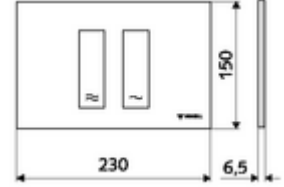

ürün numarası: 03 121 06 99

Çift kademeli deşarj. Önden veya üstten çalıştırma.

Teknik veriler

- Malzeme: Plastik
- Yüzey: Ön panel Krom
- Ön panelin boyutları: 230 mm x 150 mm x 6,5 mm

null

- : 0,38 kg/Adet
- : 1