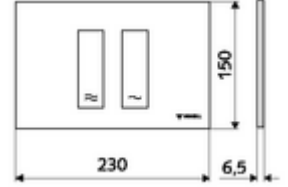

ürün numarası: 03 121 06 99

Çift kademeli deşarj. Önden veya üstten çalıştırma.

Teknik veriler

- Malzeme: Plastik
- Yüzey: Ön panel Krom
- Ön panelin boyutları: 230 mm x 150 mm x 6,5 mm

null

- : 0,38 kg/Adet
- : 1