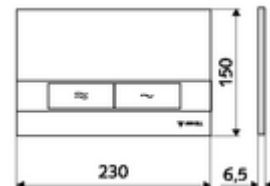

ürün numarası: 03 120 64 99

WC-Betätigungsplatte MONTUS BOARD

Çift kademeli deşarj. Önden veya üstten çalıştırma.

Teknik veriler

- Malzeme: Plastik
- Yüzey: Ön panel mat krom
- Ön panelin boyutları: 230 mm x 150 mm x 6,5 mm

null

- : 0,41 kg/Adet
- : 1

WC-Modul MONTUS Flow	Makale numarası.: 03 038 00 99	veya
WC modülü MONTUS Flow H	Makale numarası.: 03 037 00 99	veya
WC-Modul MONTUS	Makale numarası.: 03 056 00 99	veya
WC-Modul MONTUS	Makale numarası.: 03 057 00 99	veya
WC-Modul MONTUS	Makale numarası.: 03 066 00 99	veya
WC-Modul MONTUS	Makale numarası.: 03 060 00 99	veya
WC-Modul MONTUS	Makale numarası.: 03 061 00 99	veya
WC-Modul MONTUS	Makale numarası.: 03 058 00 99	veya
WC-Modul MONTUS	Makale numarası.: 03 059 00 99	veya
Unterputz-WC-Spülkasten MONTUS	Makale numarası.: 03 073 00 99	veya