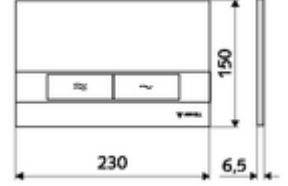

ürün numarası: 03 120 64 99

Çift kademeli deşarj. Önden veya üstten çalıştırma.

Teknik veriler

- Malzeme: Plastik
- Yüzey: Ön panel mat krom
- Ön panelin boyutları: 230 mm x 150 mm x 6,5 mm

null

- : 0,41 kg/Adet
- : 1

WC-Modul MONTUS Flow	Makale numarası.: 03 038 00 99	veya
WC modülü MONTUS Flow H	Makale numarası.: 03 037 00 99	veya
WC-Modul MONTUS	Makale numarası.: 03 056 00 99	veya
WC-Modul MONTUS	Makale numarası.: 03 057 00 99	veya
WC-Modul MONTUS	Makale numarası.: 03 066 00 99	veya
WC-Modul MONTUS	Makale numarası.: 03 060 00 99	veya
WC-Modul MONTUS	Makale numarası.: 03 061 00 99	veya
WC-Modul MONTUS	Makale numarası.: 03 058 00 99	veya
WC-Modul MONTUS	Makale numarası.: 03 059 00 99	veya
Unterputz-WC-Spülkasten MONTUS	Makale numarası.: 03 073 00 99	veya