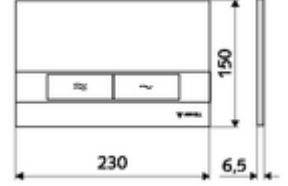

ürün numarası: 03 120 15 99

Çift kademeli deşarj. Önden veya üstten çalıştırma.

Teknik veriler

- Malzeme: Plastik
- Yüzey: Ön panel beyaz
- Ön panelin boyutları: 230 mm x 150 mm x 6,5 mm

null

- : 0,39 kg/Adet
- : 1